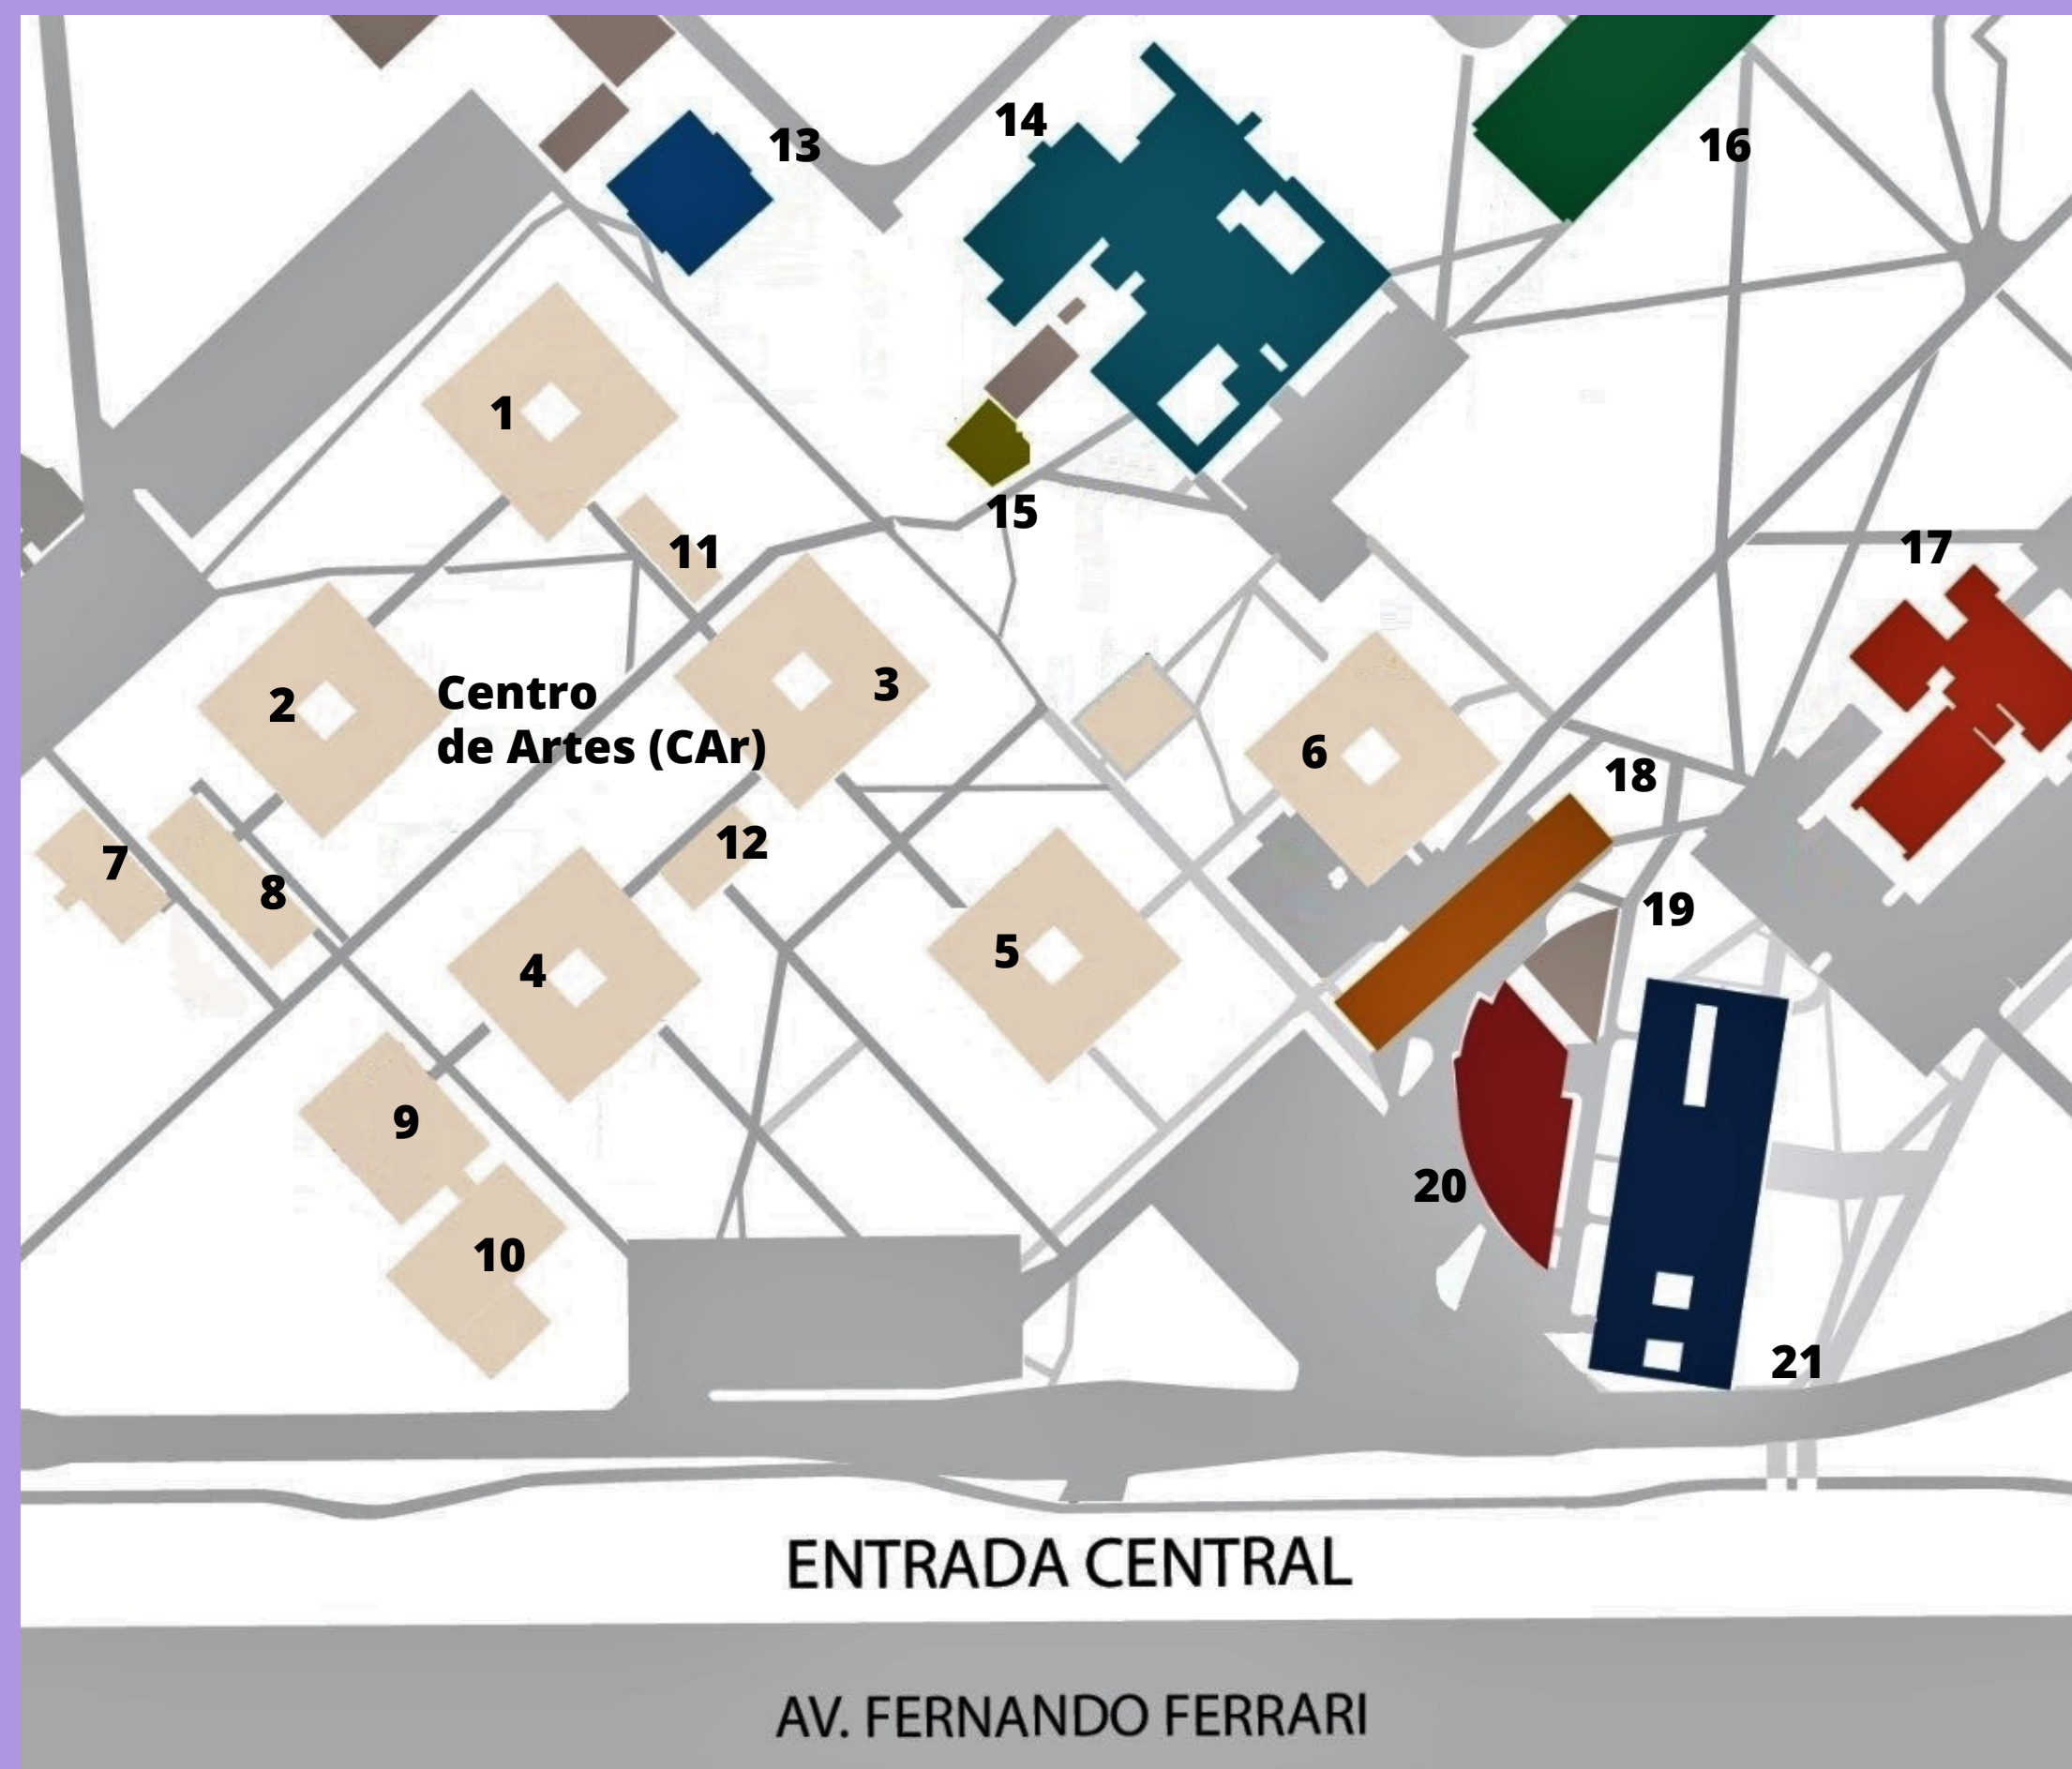

Endereço: Av. Fernando Ferrari, 514 - Goiabeiras, Vitória - ES, 29075-910 (Universidade Federal do Espírito Santo - UFES (campus de Goiabeiras - CEMUNI V)).

Maps: <https://maps.app.goo.gl/XLBH4LdEAcTkt2jt5>

# LOCALIZE-SE NO CAR

- 1 - Cemuni I (Laboratórios)
- 2 - Cemuni II (DAV)
- 3 - Cemuni III (DAU)
- 4 - Cemuni IV (DDI)
- 5 - Cemuni V (DTAM/DCS)
- 6 - Cemuni VI (Psicologia)
- 7 - Galpão
- 8 - Prédio Administrativo (Pós-graduação, Colegiados, Direção)
- 9 - Bob (Multimeios)
- 10 - Futuro Auditório do CAR
- 11 - Biblioteca Setorial
- 12 - Cantina
- 13 - Caixa Econômica
- 14 - Restaurante Universitário (RU)
- 15 - Banco do Brasil
- 16 - Biblioteca Central
- 17 - Reitoria
- 18 - Cine Metrópolis
- 19 - Galeria de Arte e Pesquisa (GAP)
- 20 - Teatro Universitário
- 21 - Prograd

Aponte a câmera do seu celular para o QRCode e acesse o Mapa Ufes completo, desenvolvido pelo ProDesign. Após, clique nos prédios e saiba o que encontrar em cada espaço!