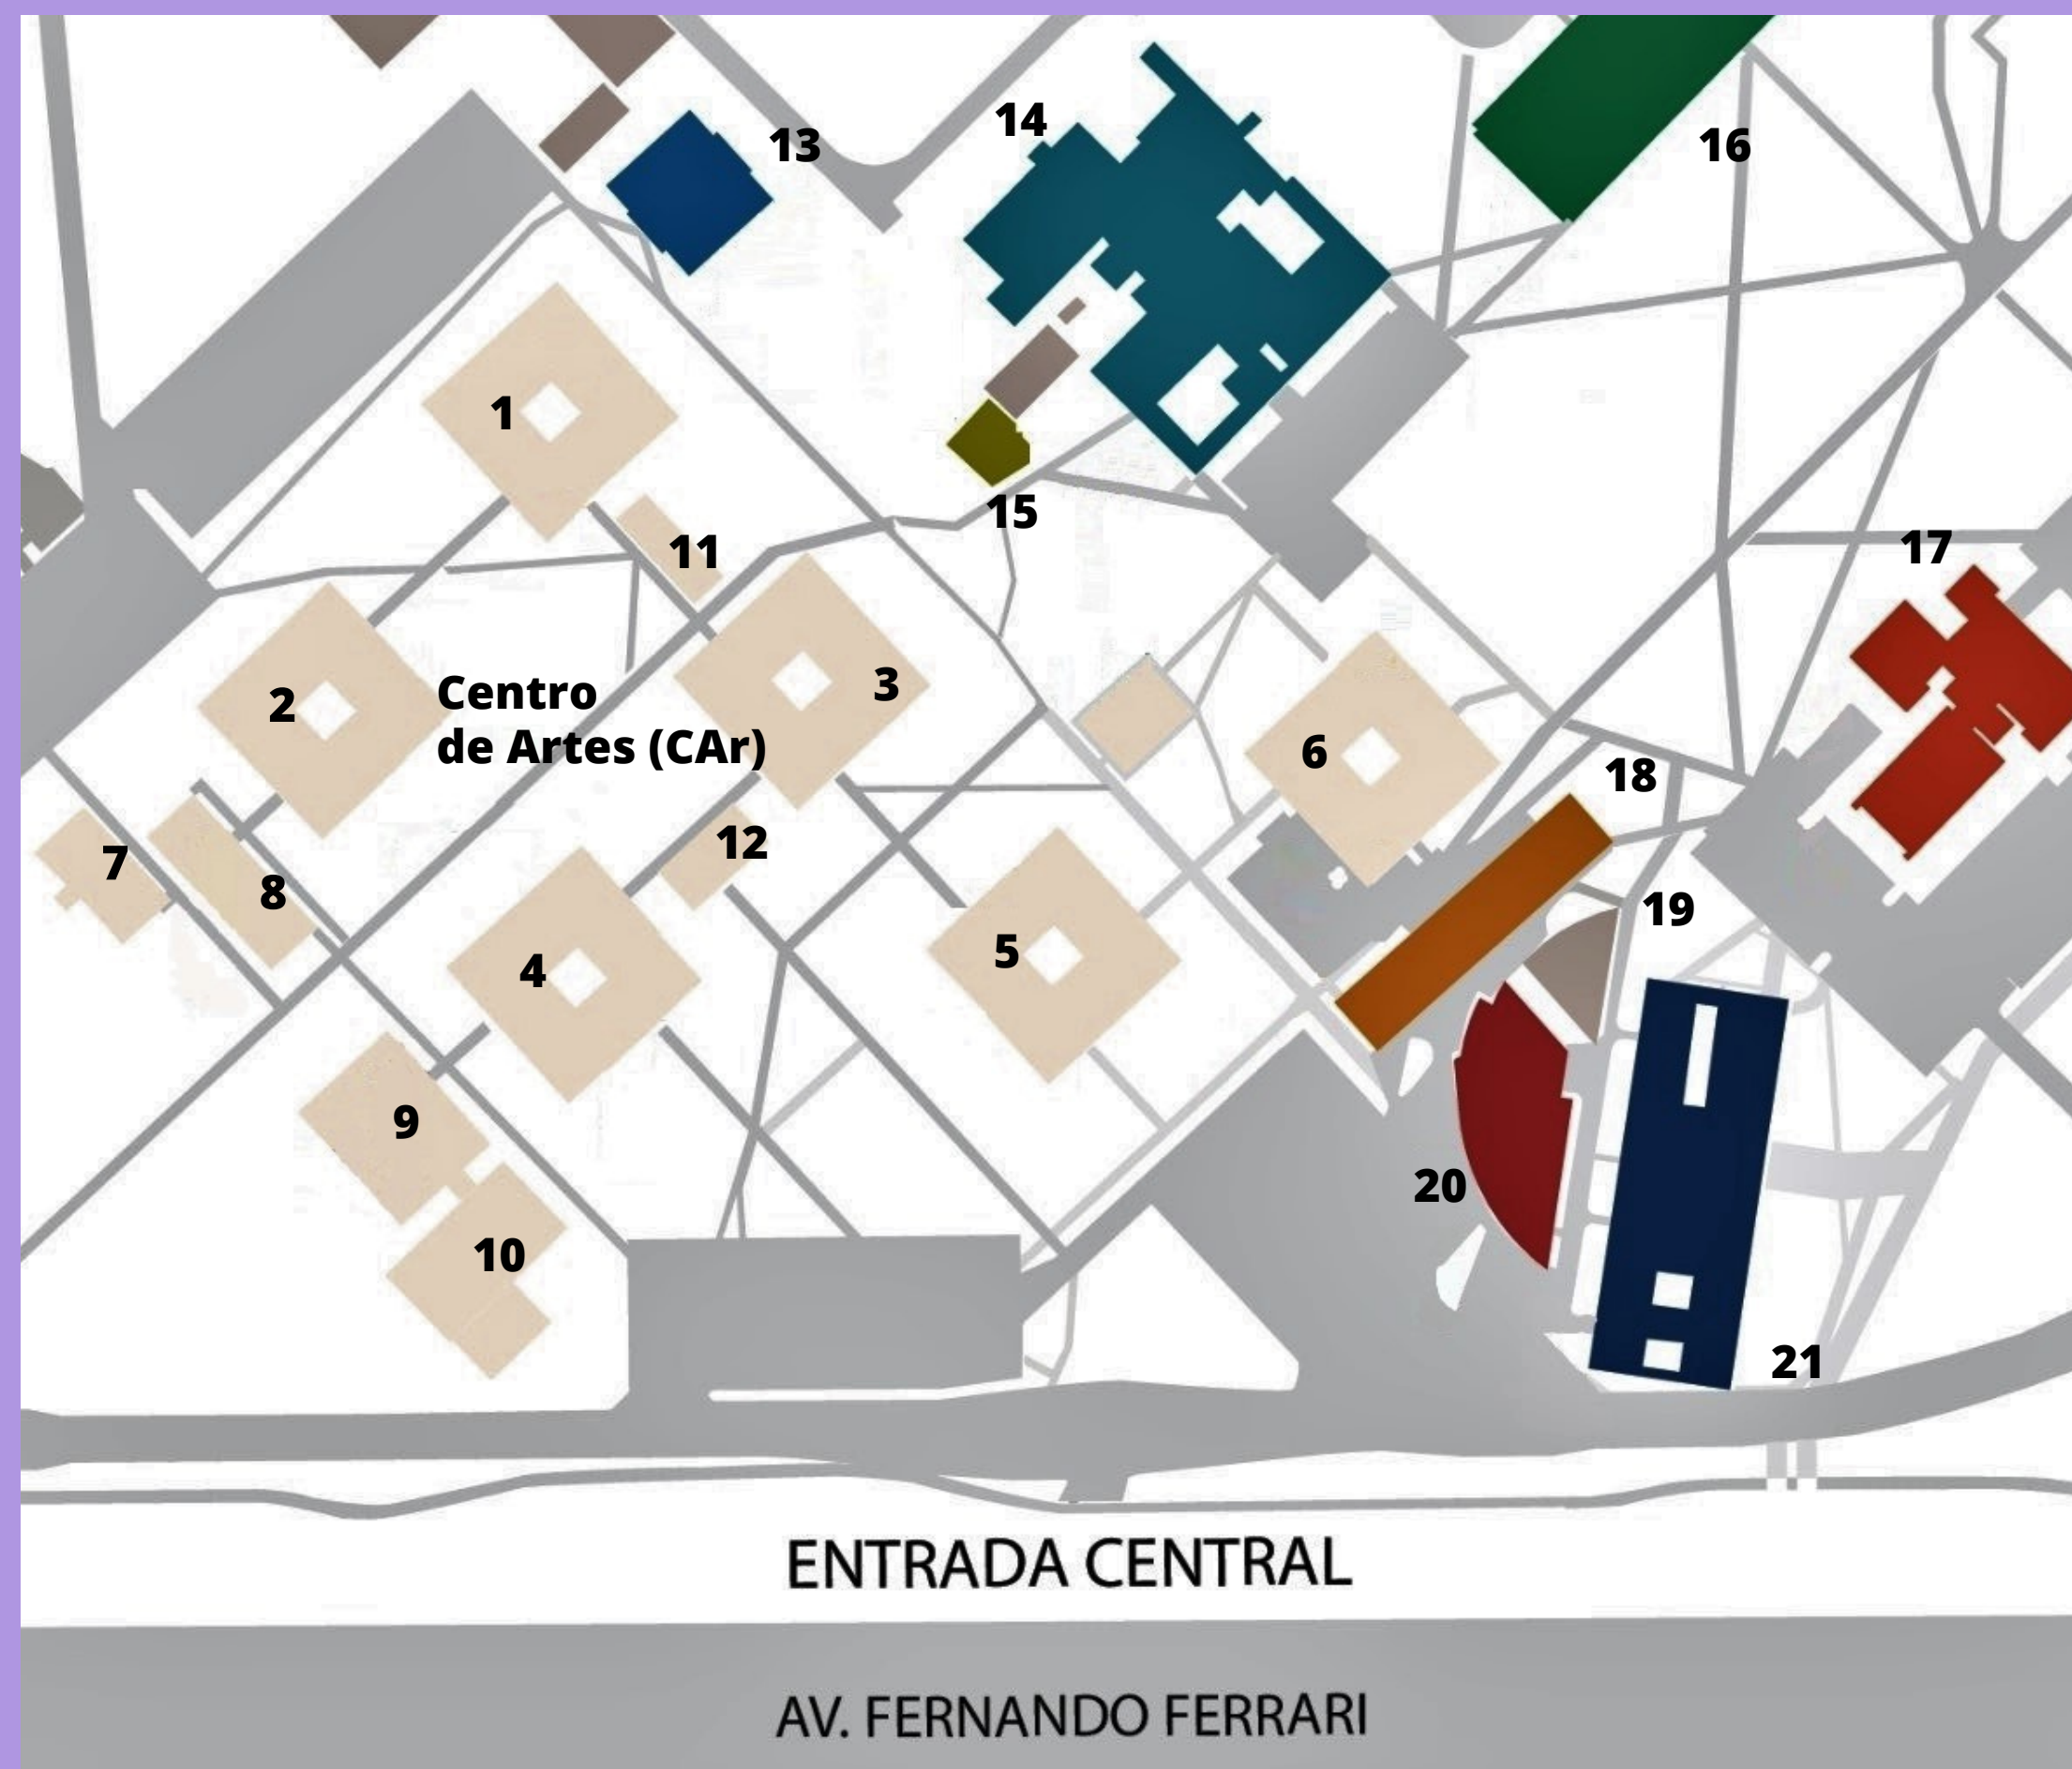

# LOCALIZE-SE NO CAR

- 1 - Cemuni I (Laboratórios)
- 2 - Cemuni II (DAV)
- 3 - Cemuni III (DAU)
- 4 - Cemuni IV (DDI)
- 5 - Cemuni V (DTAM/DCS)
- 6 - Cemuni VI (Psicologia)
- 7 - Galpão
- 8 - Prédio Administrativo (Pós-graduação, Colegiados, Direção)
- 9 - Bob (Multimeios)
- 10 - Futuro Auditório do CAR
- 11 - Biblioteca Setorial
- 12 - Cantina
- 13 - Caixa Econômica
- 14 - Restaurante Universitário (RU)
- 15 - Banco do Brasil
- 16 - Biblioteca Central
- 17 - Reitoria
- 18 - Cine Metrópolis
- 19 - Galeria de Arte e Pesquisa (GAP)
- 20 - Teatro Universitário
- 21 - Prograd

Aponte a câmera do seu celular para o QRCode e acesse o Mapa Ufes completo, desenvolvido pelo ProDesign. Após, clique nos prédios e saiba o que encontrar em cada espaço!